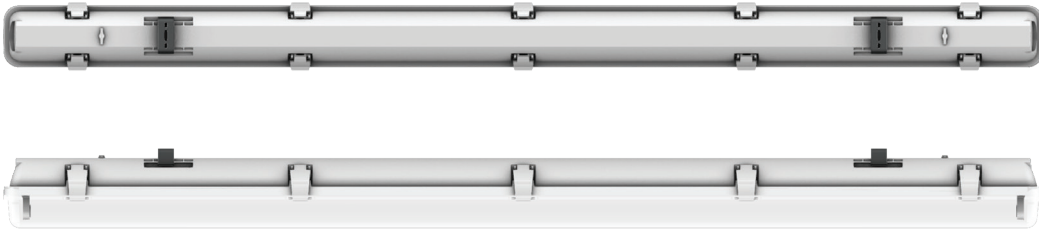

Aski Takım Özellikleri

- YAVUZ, önceden bildirmeksizin gerekli gördüğü değişiklikleri yapma hakkını saklı tutar.