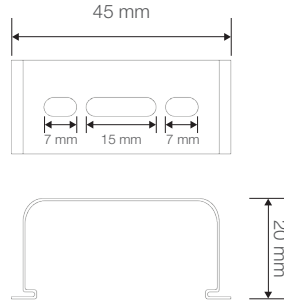

	a	b	h
Standart	1250	80	85

Ağırlık (kg)

Standart	1,30
----------	------

Aski Takım Özellikleri

- YAVUZ, önceden bildirmeksizin gerekli gördüğü değişiklikleri yapma hakkını saklı tutar.