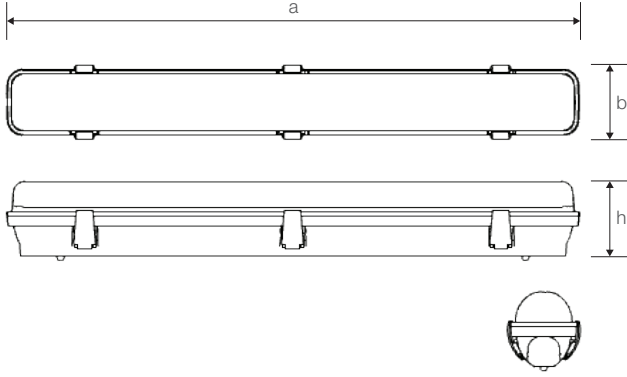

Opsiyonel Özellikler

Koruma Sınıfı	: Sınıf 2
---------------	-----------

KAMELYA

T8 Floresan Etanj Aydınlatma Armatürü

Ürün Kodu

: VL361136

Standart Model

Ürün ölçüleri (mm)

	a	b	h
Standart	1250	80	85

Ağırlık (kg)

Standart	1,30
----------	------

Aski Takım Özellikleri

- YAVUZ, önceden bildirmeksizin gerekli gördüğü değişiklikleri yapma hakkını saklı tutar.